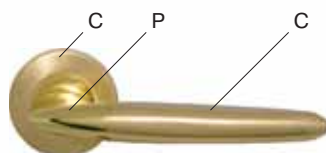

LD90-8P

ВАРИАНТЫ ЦВЕТОВ:

LD90-8 +

P - «блестящее золото»

C - «матовое золото»

PER - «хром матовый гальваника»

LD92-8

LD92-8PER