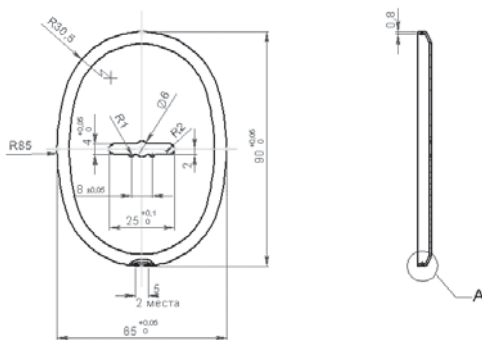

ВАРИАНТЫ РАЗМЕРОВ:

- L1 – 16 мм
- L2 – 24,5 мм
- L3 – 34,5 мм

БРОНЕНАКЛАДКИ

ДЕКОРАТИВНЫЕ НАКЛАДКИ на отверстия для ключа сувальдных замков

F1

F1-У - исполнение
с логотипом Rezident

1. Неуказанные предельные отклонения h14, H14, j14/2.
2. Неуказанные фаски 0,5x45°, скругления 0,2 мм.