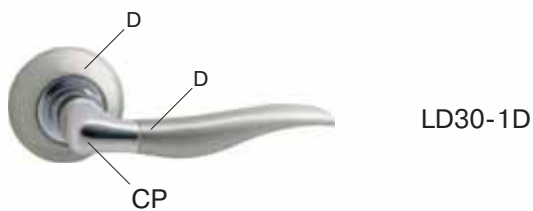

D - «никель»

CP - «блестящий хром»

BW - «темное дерево»

RW - «темная вишня»

WW - «светлое дерево»

BR - «орех»

LD30-1

ВАРИАНТЫ ЦВЕТОВ: