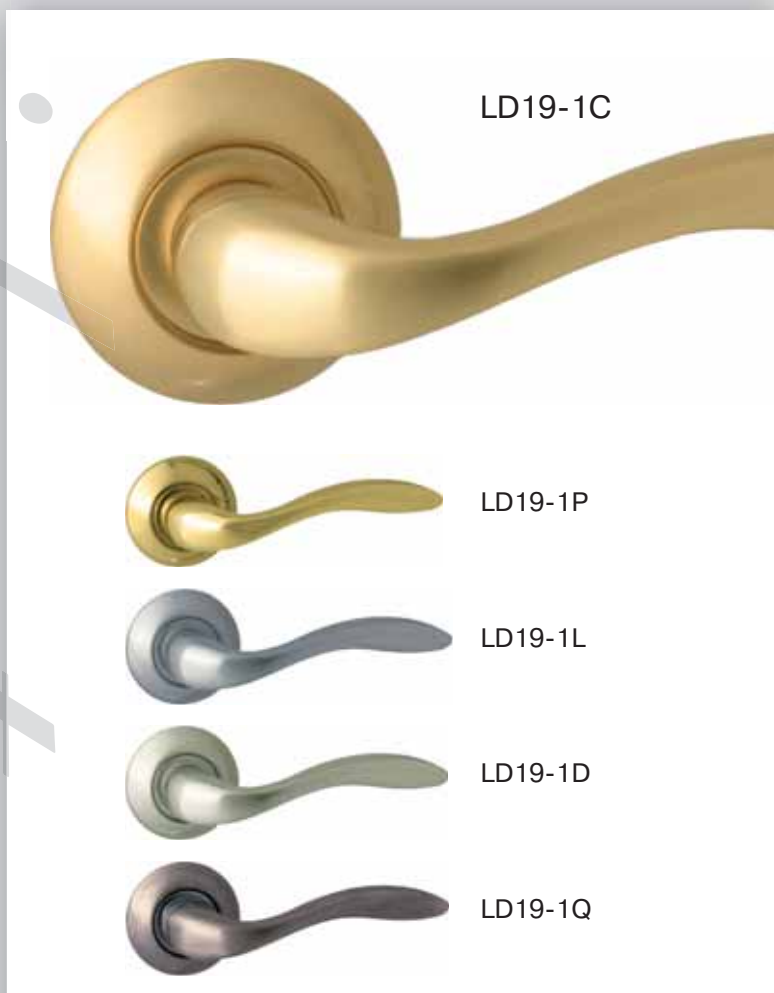

LD19-1

LD19-1C

LD19-1P

LD19-1L

LD19-1D

LD19-1Q

ВАРИАНТЫ ЦВЕТОВ:

LD19-1 +

P - «блестящее золото»

C - «матовое золото»

D - «никель»

L - «матовый хром»

Q - «старая бронза»