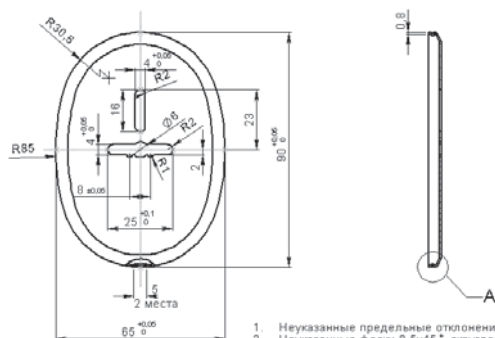

ВАРИАНТЫ РАЗМЕРОВ:

- L1 – 16 мм
- L2 – 24,5 мм
- L3 – 34,5 мм

БРОНЕНАКЛАДКИ

ДЕКОРАТИВНЫЕ НАКЛАДКИ на отверстия для ключа сувальдных замков

F1

F1-У - исполнение
с логотипом Rezident

1. Неуказанные предельные отклонения h14, H14, j14/2.
2. Неуказанные фаски 0,5x45°, скругления 0,2 мм.