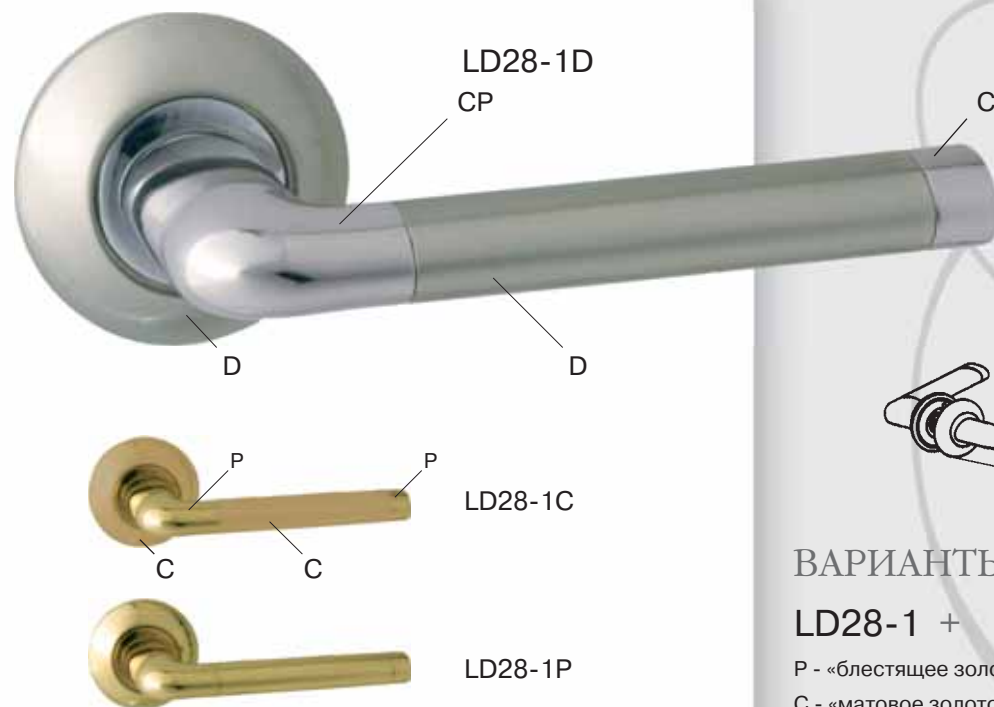

LD28-1

ВАРИАНТЫ ЦВЕТОВ:

LD28-1 +

- P - «блестящее золото»
- C - «матовое золото»
- D - «никель»
- CP - «блестящий хром»

Resident