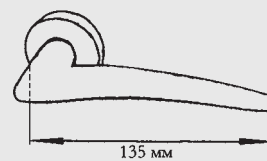

ПАЛЕРМО C LD82-6 C