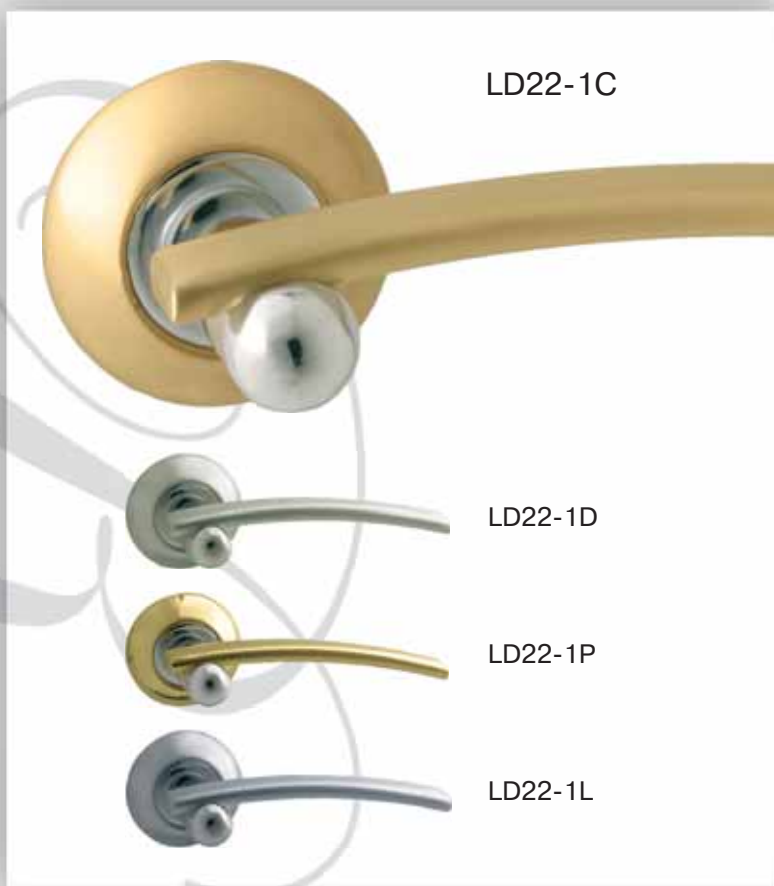

C - «матовое золото»

D - «никель»

CP - «блестящий хром»

L - «матовый хром»

ДВЕРНЫЕ РУЧКИ
ПЕРВОЙ СЕРИИ

Resident

LD22-1

LD22-1C