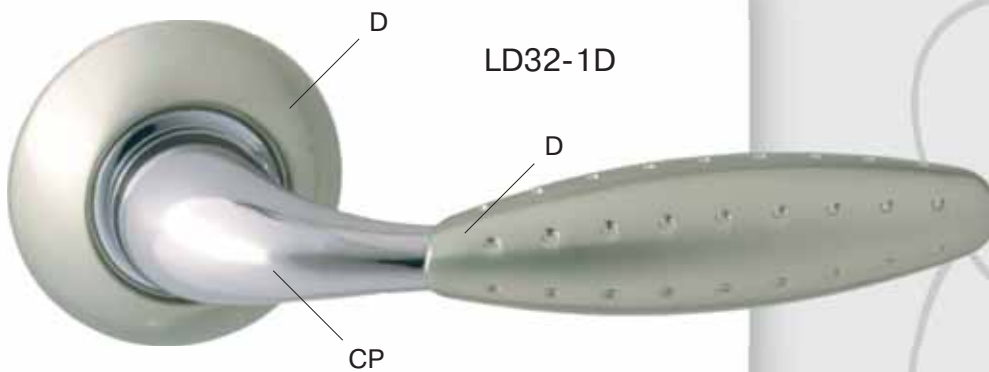

LD32-1

ВАРИАНТЫ ЦВЕТОВ:

LD32-1 +

- P - «блестящее золото»
- C - «матовое золото»
- D - «никель»
- CP - «блестящий хром»