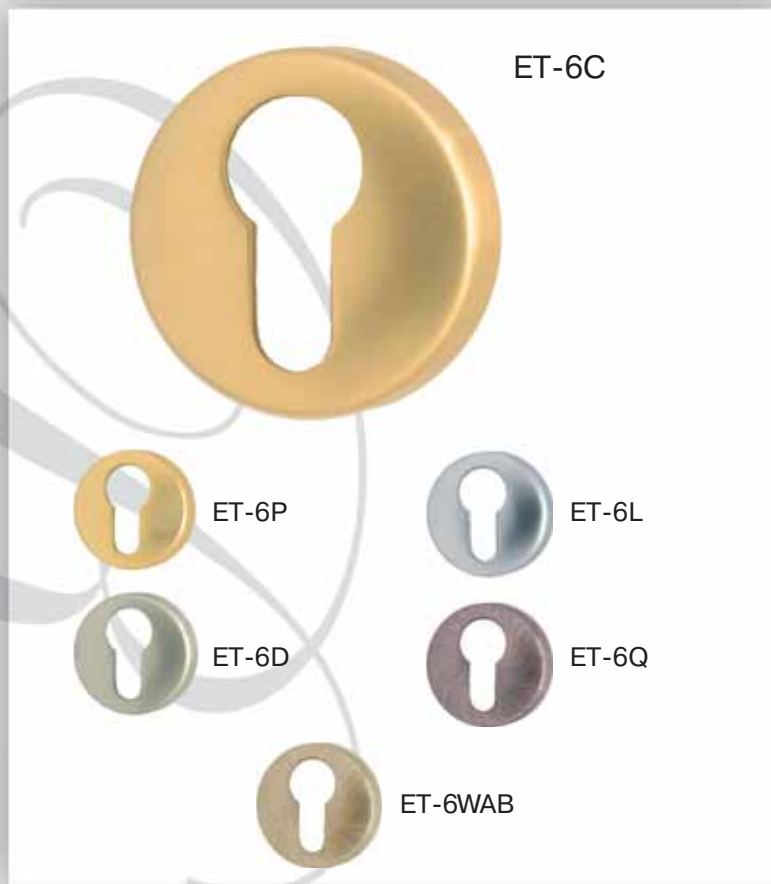

С - «матовое золото»

Д - «никель»

Л - «матовый хром»

Q - «старая бронза»

WAB - «матовая бронза»

ET-6

ВАРИАНТЫ ЦВЕТОВ:

ET-6 +

- P - «блестящее золото»
- C - «матовое золото»
- D - «никель»
- L - «матовый хром»
- Q - «старая бронза»
- WAB - «матовая бронза»

БК-LOCK-6-2

6 мм,
8 мм (при использовании
переходника)

ВАРИАНТЫ ЦВЕТОВ:

БК-LOCK-6-2 +