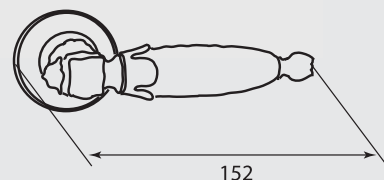

R0202-W9

ВАРИАНТЫ ЦВЕТОВ:

R0202 +

GP W11 W9

ДВЕРНЫЕ РУЧКИ ПЯТНАДЦАТОЙ СЕРИИ

LD148-15

LD148-15C

LD148-15D