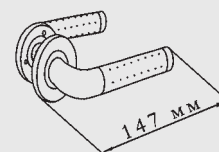

РУЧКИ С МЕХОВОЙ ОТДЕЛКОЙ

Для самых изысканных интерьеров – различные модели фурнитуры с отделкой из натурального меха!

ВАРИАНТЫ ОТДЕЛКИ
РУЧЕК

LD73-8

LD73-8 Grey AL

LD73-8 Blue AL

LD73-8 White AL

ВАРИАНТЫ ЦВЕТОВ: