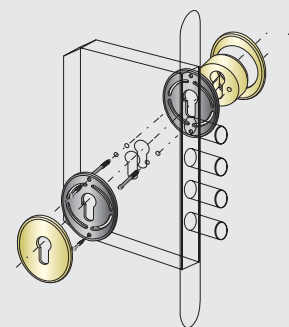

МАРКИРОВКА ИЗДЕЛИЯ:

X24,5P-1

Размер (L) | Цвет
Обозначение броненакладки

Броненакладки Resident производятся в двух исполнениях:

Исполнение №1

Включает в себя корпус броненакладки, декоративные фланцы с универсальными вставками и поворотную ручку цилиндрического механизма. Данное исполнение предусматривает использование личин «ключ-хвостовик».

Исполнение №2

Включает в себя корпус броненакладки и декоративные фланцы с универсальными вставками. Подходит для использования цилиндрических механизмов «ключ-ключ» или «ключ-барашек».

ВАРИАНТЫ ЦВЕТОВ: