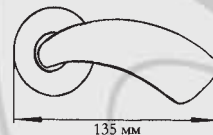

LD56-1

ВАРИАНТЫ ЦВЕТОВ:

LD56-1 +

P - «блестящее золото»

C - «матовое золото»

D - «никель»