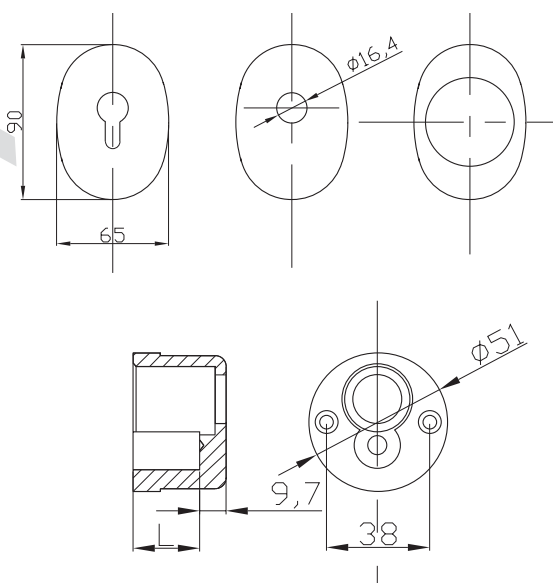

МАРКИРОВКА ИЗДЕЛИЯ:

X24,5P-1

Размер (L) | Цвет
Обозначение броненакладки

Броненакладки Resident производятся в двух исполнениях:

Исполнение №1

Включает в себя корпус броненакладки, декоративные фланцы с универсальными вставками и поворотную ручку цилиндрического механизма. Данное исполнение предусматривает использование личин «ключ-хвостовик».