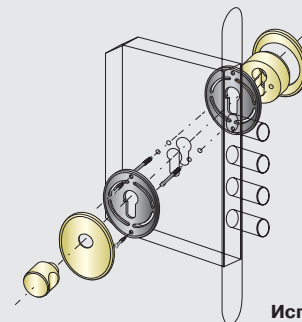

МАРКИРОВКА ИЗДЕЛИЯ:

X24,5P-1

Размер (L) | Цвет
Обозначение броненакладки

Броненакладки Resident производятся в двух исполнениях:

Исполнение №1

Включает в себя корпус броненакладки, декоративные фланцы с универсальными вставками и поворотную ручку цилиндрического механизма. Данное исполнение предусматривает использование личин «ключ-хвостовик».