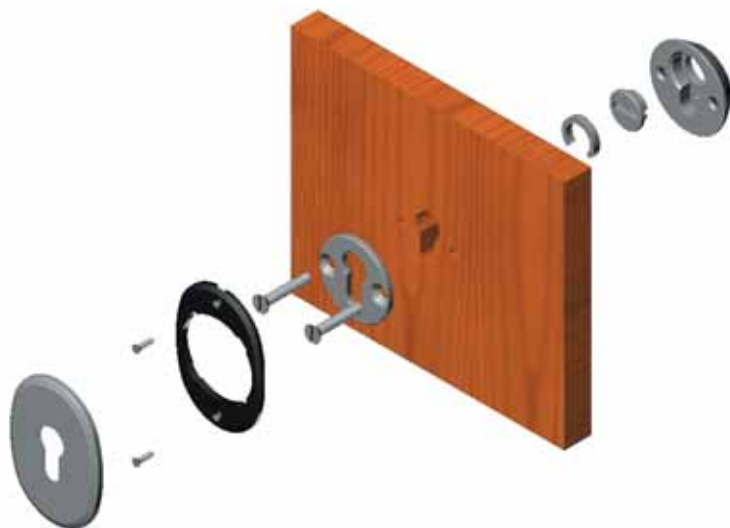

МАРКИРОВКА:

XF-2 X

1. 1 - вид изделия (XF - броня накладная);
   2 - исполнение (2 - ключ-ключ);
   3 - цвет.

ВАРИАНТЫ ЦВЕТОВ:

XF-2 +

1. C - «матовое золото»
   CP - «блестящий хром»
   D - «матовый никель»
   Q - «старая бронза»