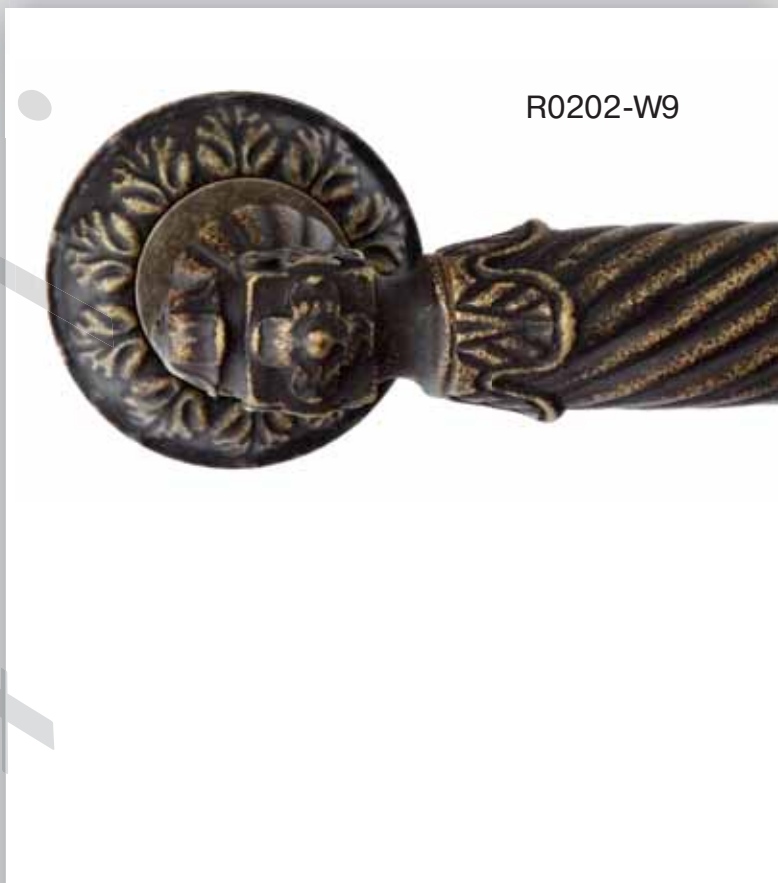

D - «никель»

Resident

R0201

R0201-W11

ВАРИАНТЫ ЦВЕТОВ:

R0201 +

GP W11 W9

R0202