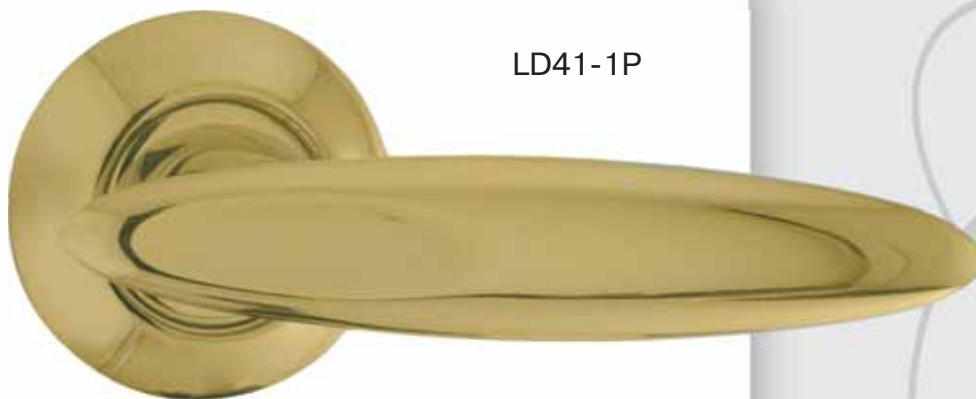

LD40-1 +

P - «блестящее золото»

C - «матовое золото»

D - «никель»

CP - «блестящий хром»

L - «матовый хром»

WAB - «матовая бронза»

LD41-1