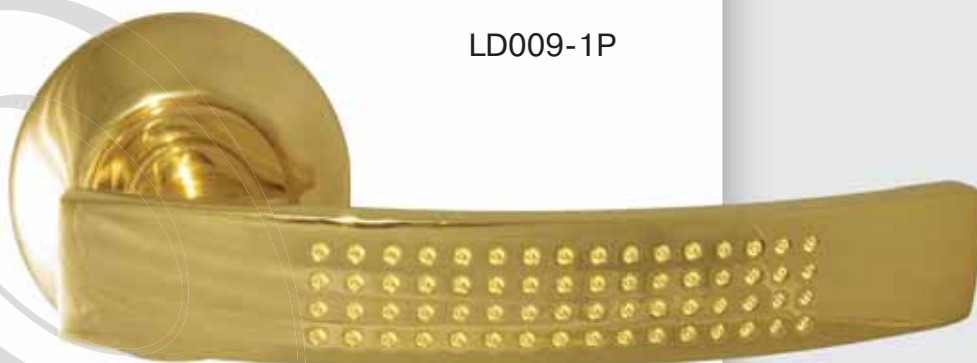

LD009-1

LD009-1P

ВАРИАНТЫ ЦВЕТОВ:

LD009-1 +

P - «блестящее золото»

C - «матовое золото»

D - «никель»

Resident