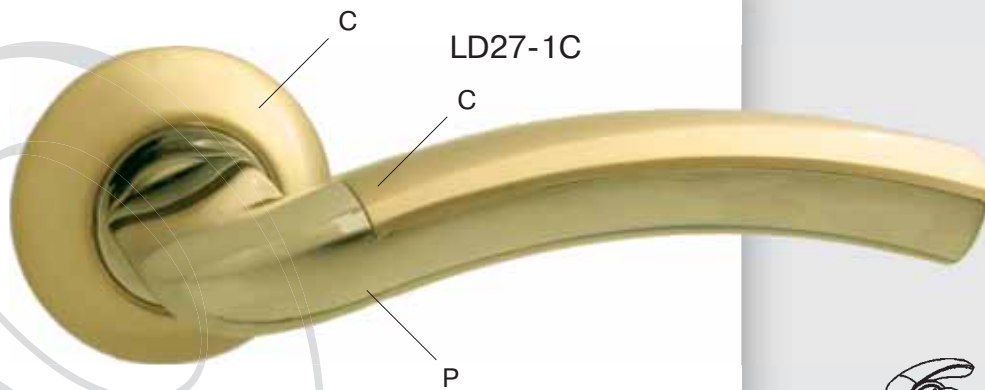

LD27-1

LD27-1C