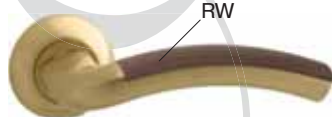

LD27-1C/RW