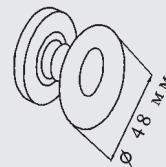

В КОМПЛЕКТЕ ДВА
ВАРИАНТА КРЕПЕЖА:
КВАДРАТ - САМОРЕЗЫ,
КВАДРАТ - СТЯЖНЫЕ ВИНТЫ

Q5-8

Исполнения:

- поворотная (на заказ)
- неповоротная

ВАРИАНТЫ ЦВЕТОВ:

Q5-8 +

P - «блестящее золото»

CP - «блестящий хром»