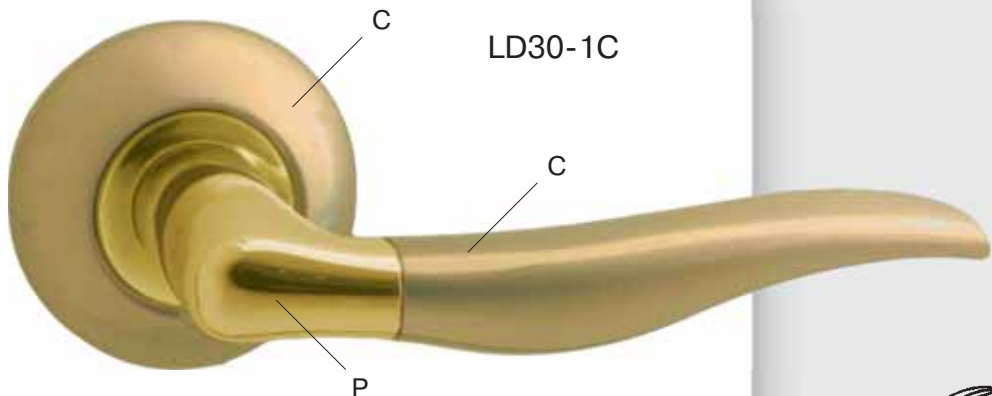

D - «никель»

CP - «блестящий хром»

BW - «темное дерево»

RW - «темная вишня»

WW - «светлое дерево»

BR - «орех»

LD30-1

ВАРИАНТЫ ЦВЕТОВ: