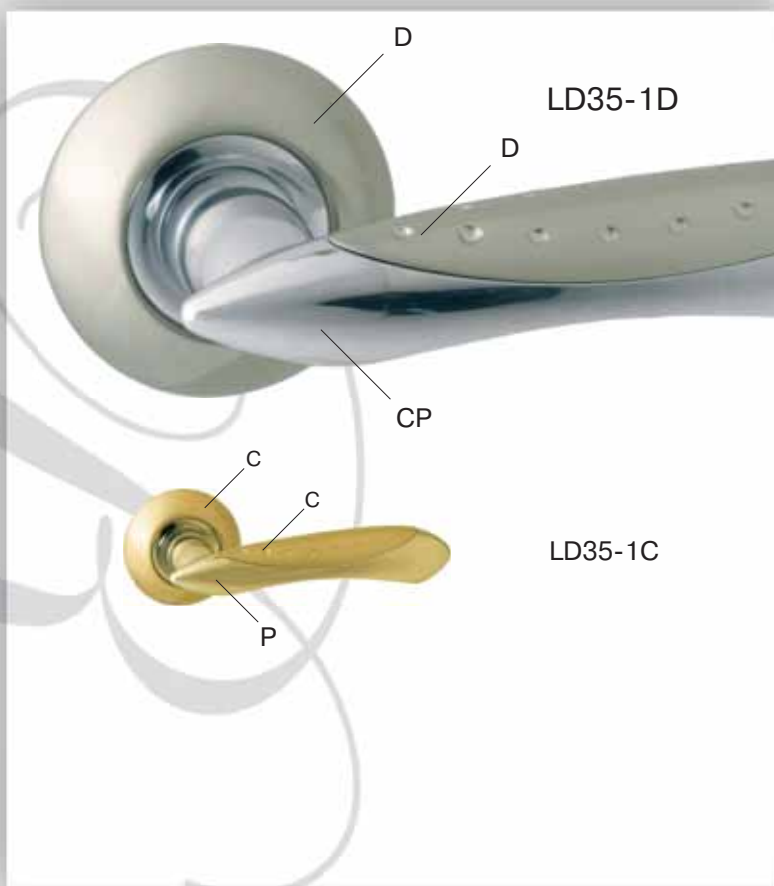

LD35-1

ВАРИАНТЫ ЦВЕТОВ:

LD35-1 +

P - «блестящее золото»

C - «матовое золото»

D - «никель»

CP - «блестящий хром»