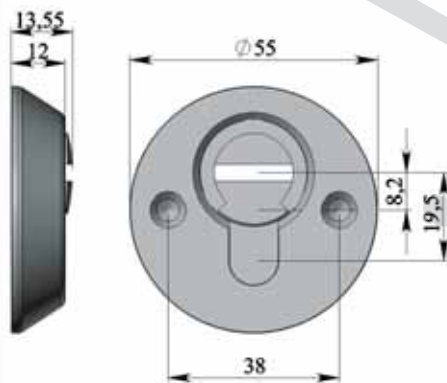

НАКЛАДНАЯ БРОНЯ REZIDENT

XF-2

Комплекты накладной броненакладки на цилиндр европейского профиля.