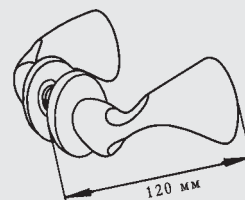

ДВЕРНЫЕ РУЧКИ ШЕСТОЙ СЕРИИ

САН-МАРИНО LD136-6

ВАРИАНТЫ ЦВЕТОВ:

САН-МАРИНО
LD136-6 +

Р - «блестящее золото»

СР - «блестящий хром»

L - «матовый хром»

НЕАПОЛЬ LD137-6

ВАРИАНТЫ ЦВЕТОВ:

НЕАПОЛЬ
LD137-6 +

Р - «блестящее золото»

С - «матовое золото»

D - «никель»