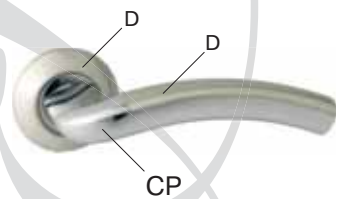

LD27-1

LD27-1D

ВАРИАНТЫ ЦВЕТОВ:

LD27-1 +

P - «блестящее золото»

C - «матовое золото»

D - «никель»

CP - «блестящий хром»

BW - «темное дерево»

RW - «темная вишня»

WW - «светлое дерево»

BR - «орех»